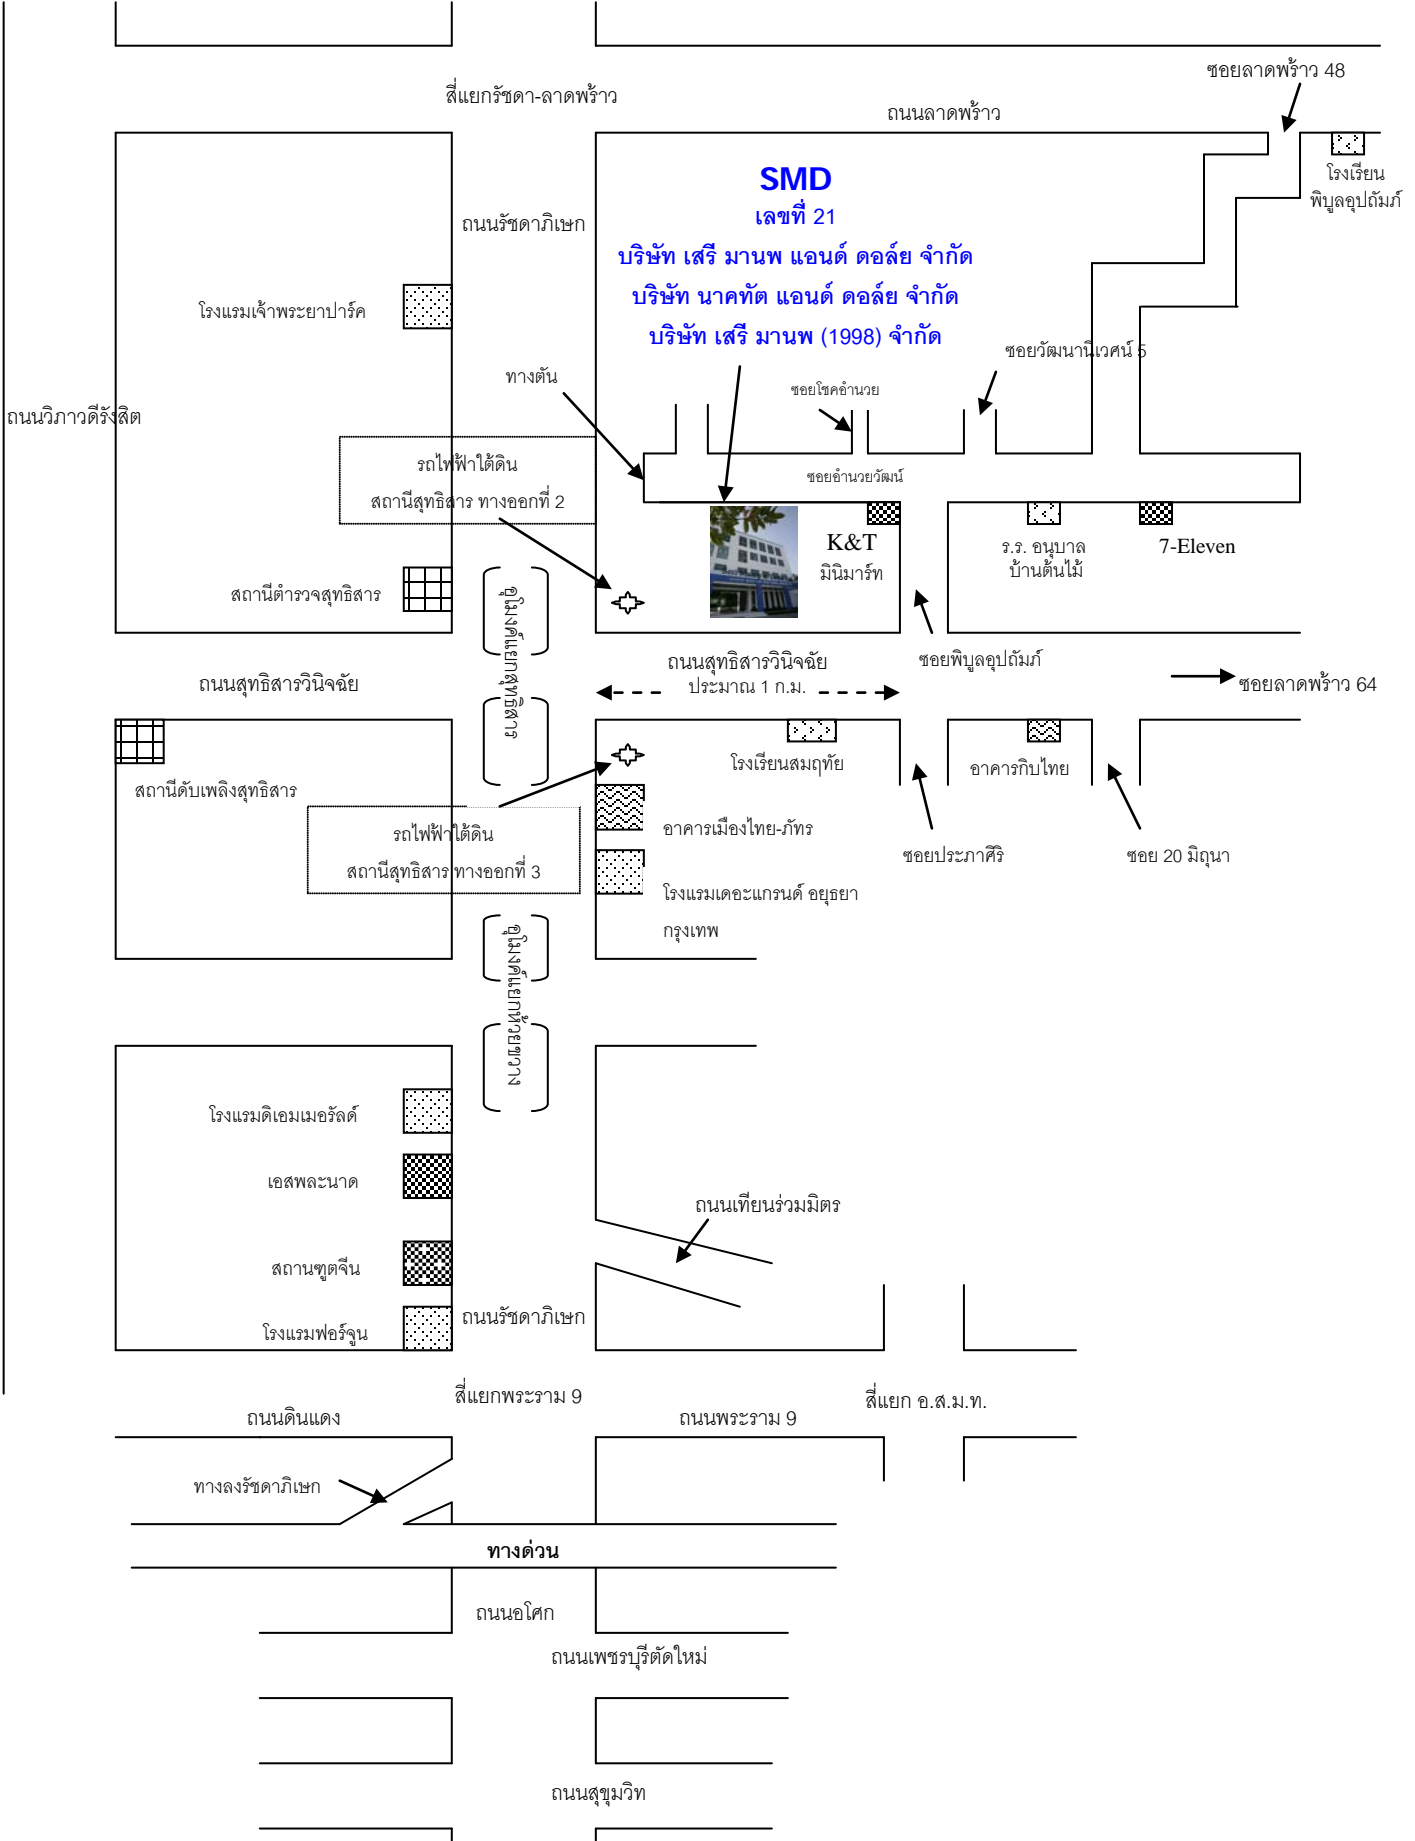

N

บริษัท เสรี มานพ แอนด์ ดอลีย์ จำกัด

21 ซอยอำนาจวัฒน์ ถนนสุทธิสารวินิจฉัย แขวงสามเสนนอก เขตห้วยขวาง กรุงเทพมหานคร 10310

โทรศัพท์ (662) 693 2036

โทรสาร (662) 693 4189

E-mail : info@serimanop.com